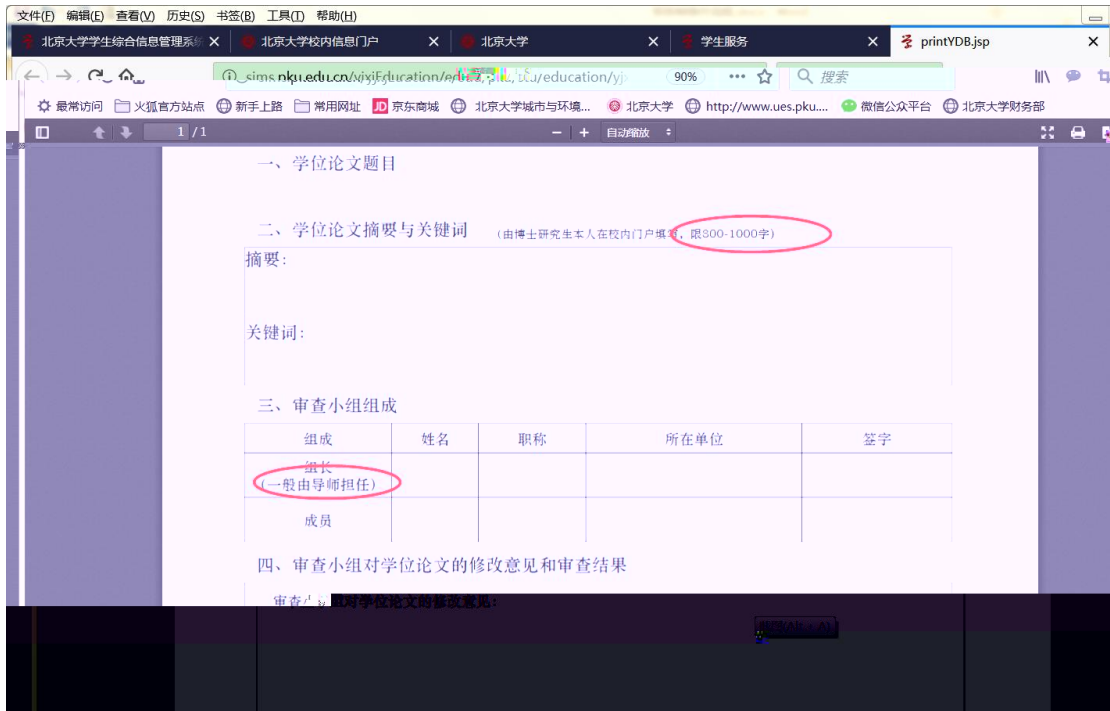

培养办学籍 (电话62751352)

培养办教务 (电话62751358)

中国保网打印 第几个人的学习计划 第几个人的学籍

4

5

6

学院

130